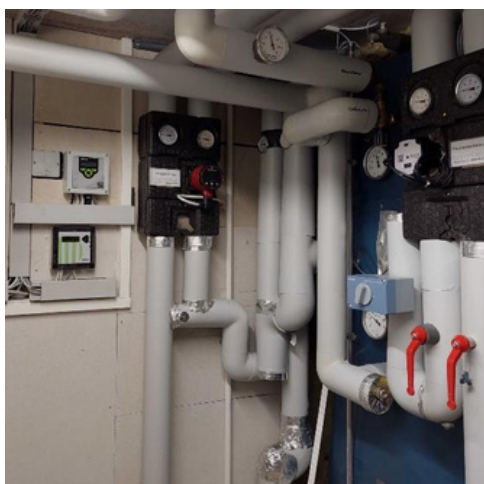

Darum lohnt sich **Yuon ONE** für Sie

Energie- und kostensparend

Dank dem prädiktiven Algorithmus heizt die Yuon ONE nur so viel wie nötig, um Ihre gewünschte Raumtemperatur zu erreichen. Dies spart Energie und senkt Heizkosten.

Geringer Aufwand

Die Yuon ONE kann bei fast allen Heizungen innerhalb weniger Stunden nachgerüstet werden. Die Steuerung ist selbstoptimierend und Einstellungen können einfach per Webapp vorgenommen werden.

Preiswert

Dank der Einsparungen, der preiswerten Steuerung und der schnellen Installation amortisiert sich die Yuon ONE schon in wenigen Jahren.

Innovation made in Switzerland

Das ganze Engineering so wie die Produktion der Yuon ONE erfolgen in der Schweiz. Zudem werden alle Daten sicher auf Schweizer Servern gelagert.

Yuon ONE im Einsatz

Unsere Yuon ONE ist ein wahres Multitalent und ist nahezu mit allen Heizungen kompatibel.

Yuon ONE im Minergiehaus mit **Pelletheizung**